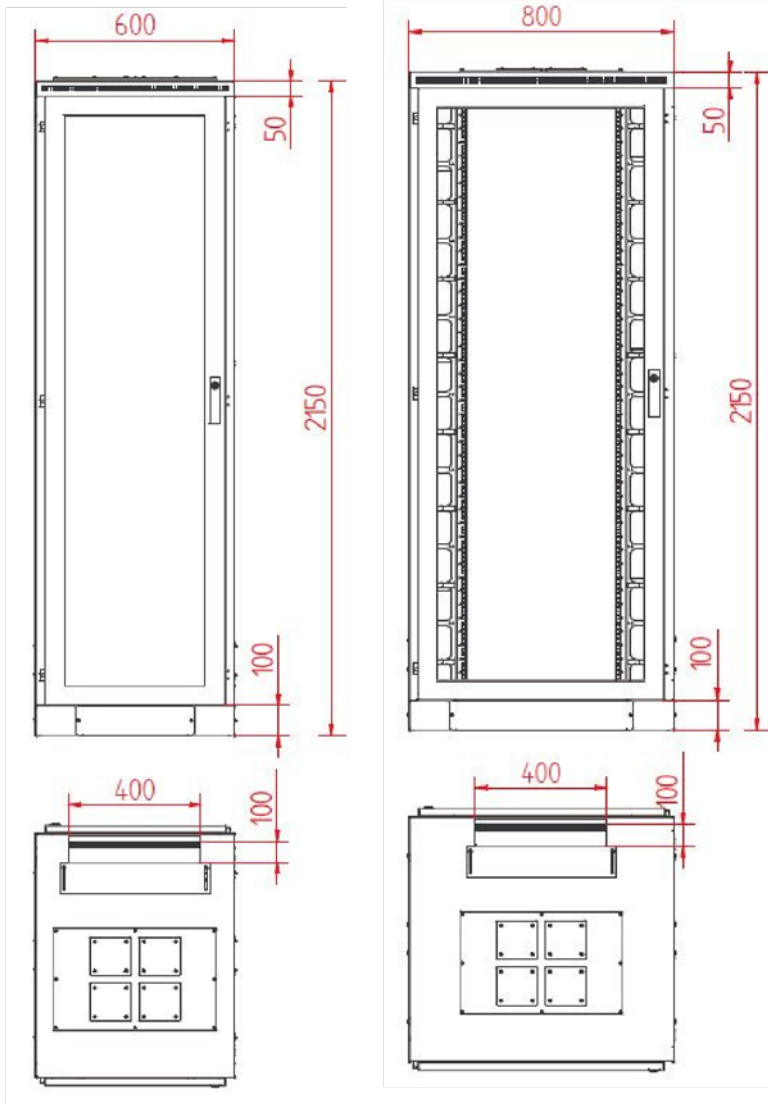

TELEKOMMUNIKATSIOONI VÖRGUTOOTED

19" pörandaraamid ja karkassid

19" pörandaraamid

Värvus: RAL 7035, hall
Kandevõime: 600 kg

Kirjeldus

Raam katusega ja soklita, 19" rööppaarid esiosas - reguleeritavad sügavussuunas. Võimalus lisada rööpad tagaossa, raamis on kinnitusdetailid olemas. Raamidel laius 800 mm on rööpad koos laiendustega ja kaabliaasadega. Komplekteeritakse koos regulaarjalgadega.

Raam 266 /42U

Raam 288 /42U

TOOTE INFOLEHT

Toode	Kõrgus (mm)	Laius (mm)	Sügavus (mm)	Kood
Raam 166 /32U	1600	600	600	FLC0093
Raam 266 /42U	2000	600	600	FLC0034
Raam 268 /42U	2000	600	800	FLC0078
Raam 2610 /42U	2000	600	1000	FLC0177
Raam 286 /42U	2000	800	600	FLC0079
Raam 288 /42U	2000	800	800	FLC0042
Raam 2810 /42U	2000	800	1000	FLC0094

19" Karkassid katuse ja sokliga

Värvus: RAL 7035, hall
Kandevõime: 600 kg

Kirjeldus

Koosneb raamist koos katusega ja sokliga.

19" rööppaarid ees ja taga- reguleeritavad sügavussuunas. Põhjaplaadid on sokli sees, saab eemaldada.

Katuses kaabliava liugluugiga ja harjaliistuga.

Karkassidel laiusega 800 mm on rööpad koos laiendustega ja kaabliaasadega.

Toode	Kõrgus (mm)	Laius (mm)	Sügavus (mm)	Kood
Karkass 2610 42U katuse ja sokliga, lisarööpad taga	2015	600	1000	FLC0825
Karkass 2810 42U katuse ja sokliga, lisarööpad aasadega taga	2015	600	1000	FLC0817