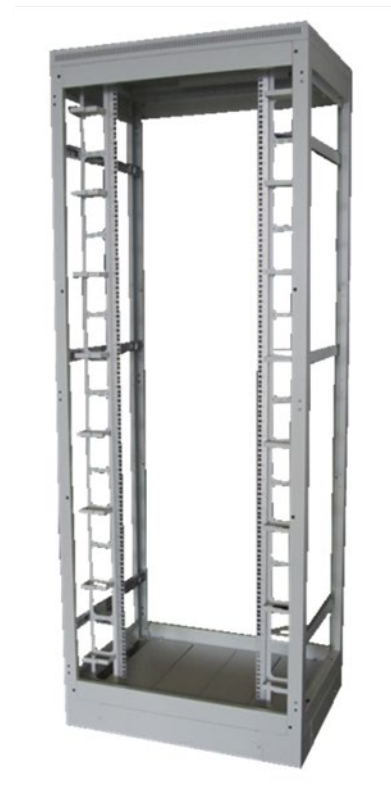

TELEKOMMUNIKATSIOONI VÖRGUTOOTED

19" pörandaraamid ja karkassid

19" pörandaraamid

Värvus: RAL 7035, hall
Kandevõime: 600 kg

Kirjeldus

Raam katusega ja soklita, 19" rööppaarid esiosas - reguleeritavad sügavussuunas. Võimalus lisada rööpad tagaossa, raamis on kinnitusdetailid olemas. Raamidel laius 800 mm on rööpad koos laiendustega ja kaabliaasadega. Komplekteeritakse koos regulaarjalgadega.

Raam 266 /42U

Raam 288 /42U

TOOTE INFOLEHT

Toode	Kõrgus (mm)	Laius (mm)	Sügavus (mm)	Kood
Raam 166 /32U	1600	600	600	FLC0093
Raam 266 /42U	2000	600	600	FLC0034
Raam 268 /42U	2000	600	800	FLC0078
Raam 2610 /42U	2000	600	1000	FLC0177
Raam 286 /42U	2000	800	600	FLC0079
Raam 288 /42U	2000	800	800	FLC0042
Raam 2810 /42U	2000	800	1000	FLC0094

19" Karkassid katuse ja sokliga

Värvus: RAL 7035, hall
Kandevõime: 600 kg

Kirjeldus

Koosneb raamist koos katusega ja sokliga.

19" rööppaarid ees ja taga- reguleeritavad sügavussuunas. Põhjaplaadid on sokli sees, saab eemaldada.

Katuses kaabliava liugluugiga ja harjaliistuga.

Karkassidel laiusega 800 mm on rööpad koos laiendustega ja kaabliaasadega.

Toode	Kõrgus (mm)	Laius (mm)	Sügavus (mm)	Kood
Karkass 2610 42U katuse ja sokliga, lisarööpad taga	2015	600	1000	FLC0825
Karkass 2810 42U katuse ja sokliga, lisarööpad aasadega taga	2015	600	1000	FLC0817