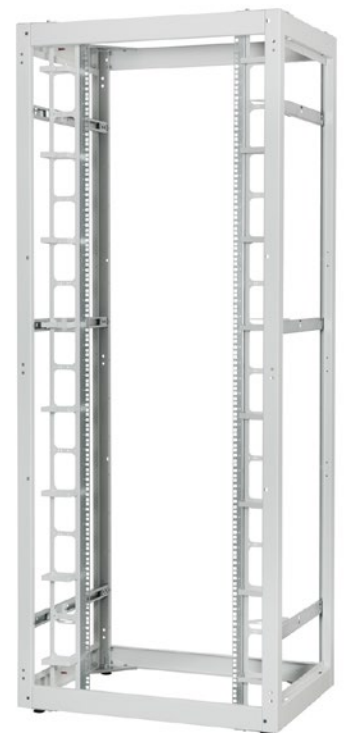

TELEKOMMUNIKATSIOONI VÖRGUTOOTED

19" pörandaraamid ja karkassid

19" pörandaraamid

Värvus: RAL 7035, hall
Kandevõime: 600 kg

Kirjeldus

Raam katusega ja soklita, 19" rööppaarid esiosas - reguleeritavad sügavussuunas. Võimalus lisada rööpad tagaossa, raamis on kinnitusdetailid olemas. Raamidel laius 800 mm on rööpad koos laiendustega ja kaabliaasadega. Komplekteeritakse koos regulaarjalgadega.

Raam 266 /42U

Raam 288 /42U

TOOTE INFOLEHT

Toode	Kõrgus (mm)	Laius (mm)	Sügavus (mm)	Kood
Raam 166 /32U	1600	600	600	FLC0093
Raam 266 /42U	2000	600	600	FLC0034
Raam 268 /42U	2000	600	800	FLC0078
Raam 2610 /42U	2000	600	1000	FLC0177
Raam 286 /42U	2000	800	600	FLC0079
Raam 288 /42U	2000	800	800	FLC0042
Raam 2810 /42U	2000	800	1000	FLC0094

19" Karkassid katuse ja sokliga

Värvus: RAL 7035, hall
Kandevõime: 600 kg

Kirjeldus

Koosneb raamist koos katusega ja sokliga.

19" rööppaarid ees ja taga- reguleeritavad sügavussuunas. Põhjaplaadid on sokli sees, saab eemaldada.

Katuses kaabliava liugluugiga ja harjaliistuga.

Karkassidel laiusega 800 mm on rööpad koos laiendustega ja kaabliaasadega.

Toode	Kõrgus (mm)	Laius (mm)	Sügavus (mm)	Kood
Karkass 2610 42U katuse ja sokliga, lisarööpad taga	2015	600	1000	FLC0825
Karkass 2810 42U katuse ja sokliga, lisarööpad aasadega taga	2015	600	1000	FLC0817