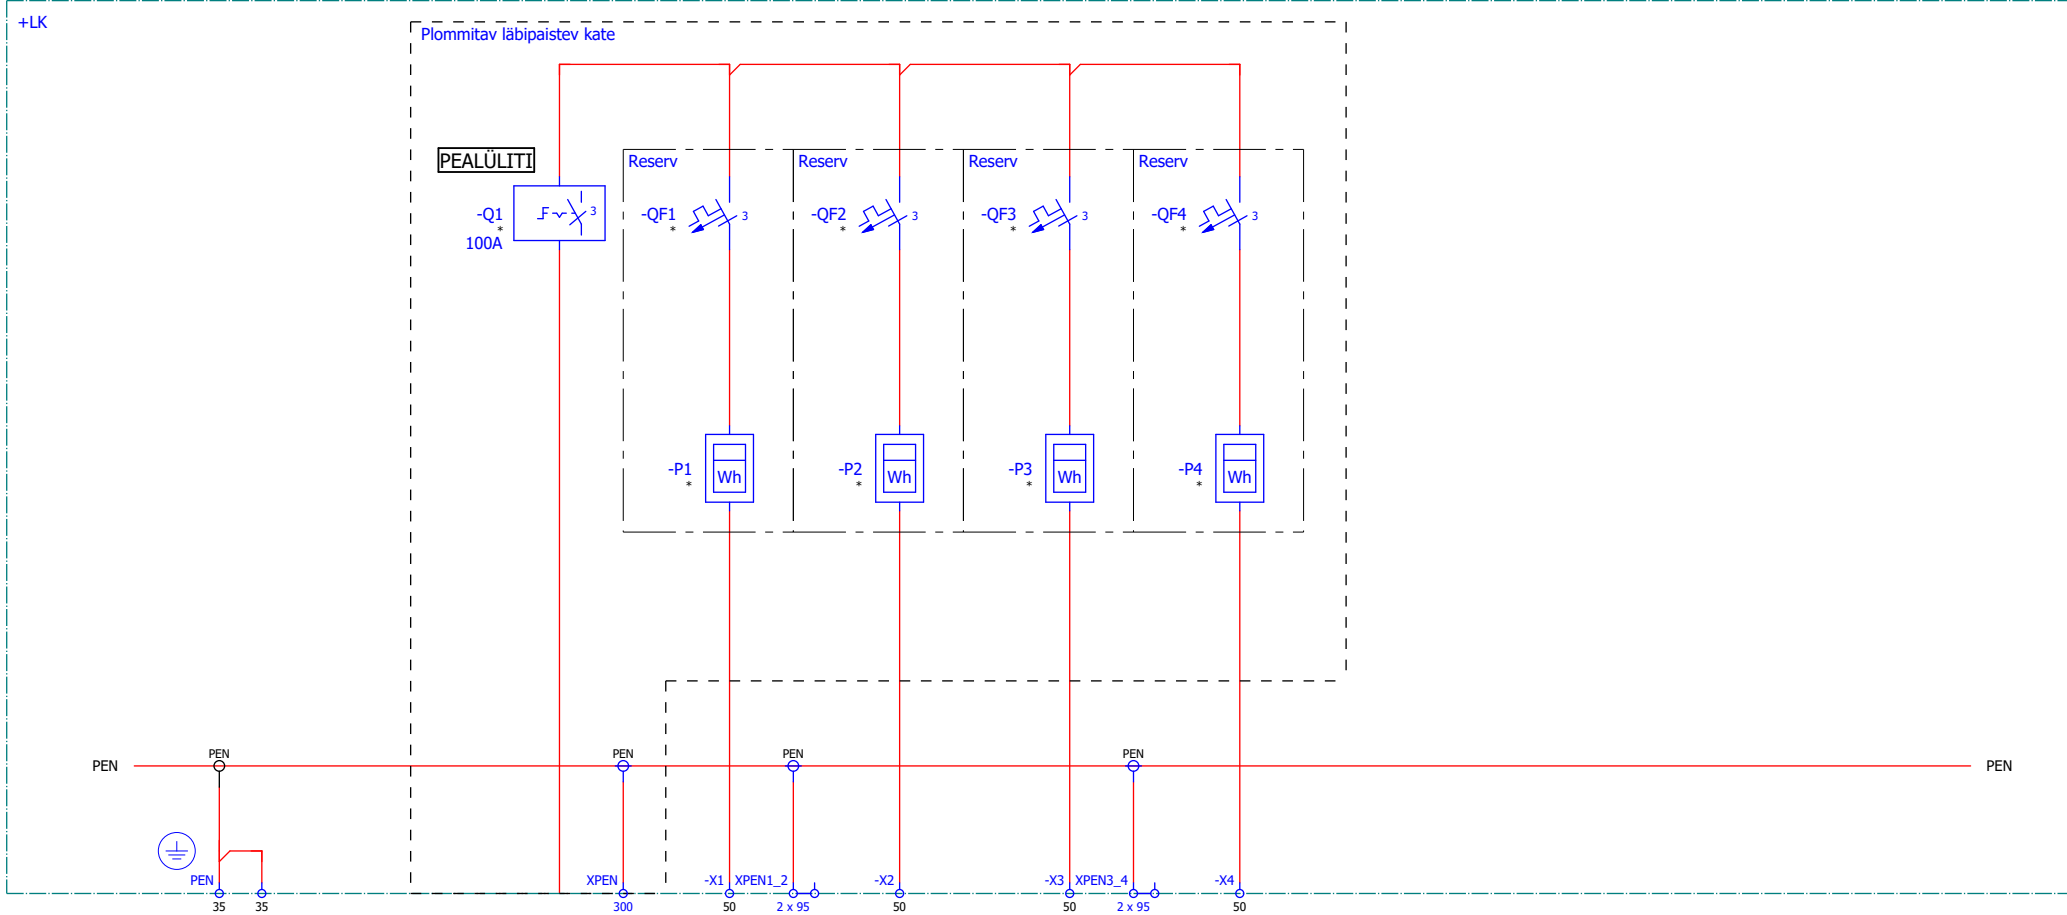

* paigaldab tellija

FIIDER											
VOOL				<=63A	<=63A	<=63A	<=63A				
KIRJELDUS	Kordusmaandus		Sisend	Väljund	Väljund	Väljund	Väljund				
KAABELDUS				6-50mm²	6-50mm²	6-50mm²	6-50mm²				

Töötas välja ats.pihu 27.10.2023		Kontrollis	Kinnitas	Pakkumise number	Projekti nimi HETRP Pooltooted	Kaubakood HETRP0007	Paigaldis = HETRP0007	Asukoht				
Muudatus	Kuupäev	Muutja	Märkus	Müügitellimuse number HETR P	Kirjeldus Peaskeem			Dokumendi Nr. HETR P-HETRP00071-EFS1			Muudatus	Dokumendi tüüp EFS1
A	06.01.2023	A. Muizis	Muutis kaitselüliti tähistus	Tellija		Harju Elekter AS +372 6747449 info.ee@harjuelekter.com	Paldiski mnt. 31 76606 Keila Estonia	Formaat DIN A3	Mõõtkava 1 : 1	Leht 3	Lehti 1	
B	27.10.2023	J.Latõševa	Firma kontaktandmete uuendus