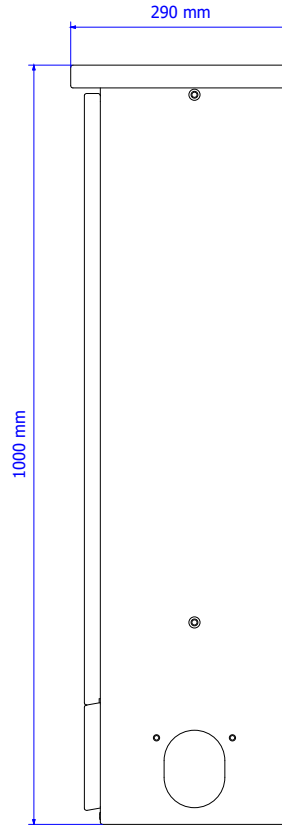

Standardtoode sisaldab:
Järelpingutusega lukku ning kablijaotuskilbi latistust.

Märkused:
Standardlahenduste korral ei ole kilp komplekteeritud jadavinnakulavkaitselülite ega viimaste juurde kuuluvaga (sularid või noad, PEN lati klemmid ja puutekaitsekatted reservkohtadele).
Kilbi ventilatsioon toimub veenina varjus asuvate avade kaudu.

Töötas välja ats.pihu 30.10.2023		Kontrollis	Kinnitas	Pakkumise number	Projekti nimi HETRP Pooltooted	Kaubakood	Paigaldis = HETRP0011	Asukoht			
Muudatus	Kuupäev	Muutja	Märkus	Müügitellimuse number	Kirjeldus		Dokumendi Nr.	Muudatus	Dokumendi tüüp		
A	10.11.2022	A. Muizis	Skeemile sai lisatud täpsustav info	HETRP	Paigutusjoonis		HETR P-HETRP00111-	Formaat	Möötkava	Leht	Lehti
B	30.10.2023	J.Latõševa	Firma kontaktandmete uuendus	Tellija			DIN A3	1 : 7	2	3	
Harju Elekter AS +372 6747449 info.ee@harjuelekter.com						Paldiski mnt. 31 76606 Keila Estonia