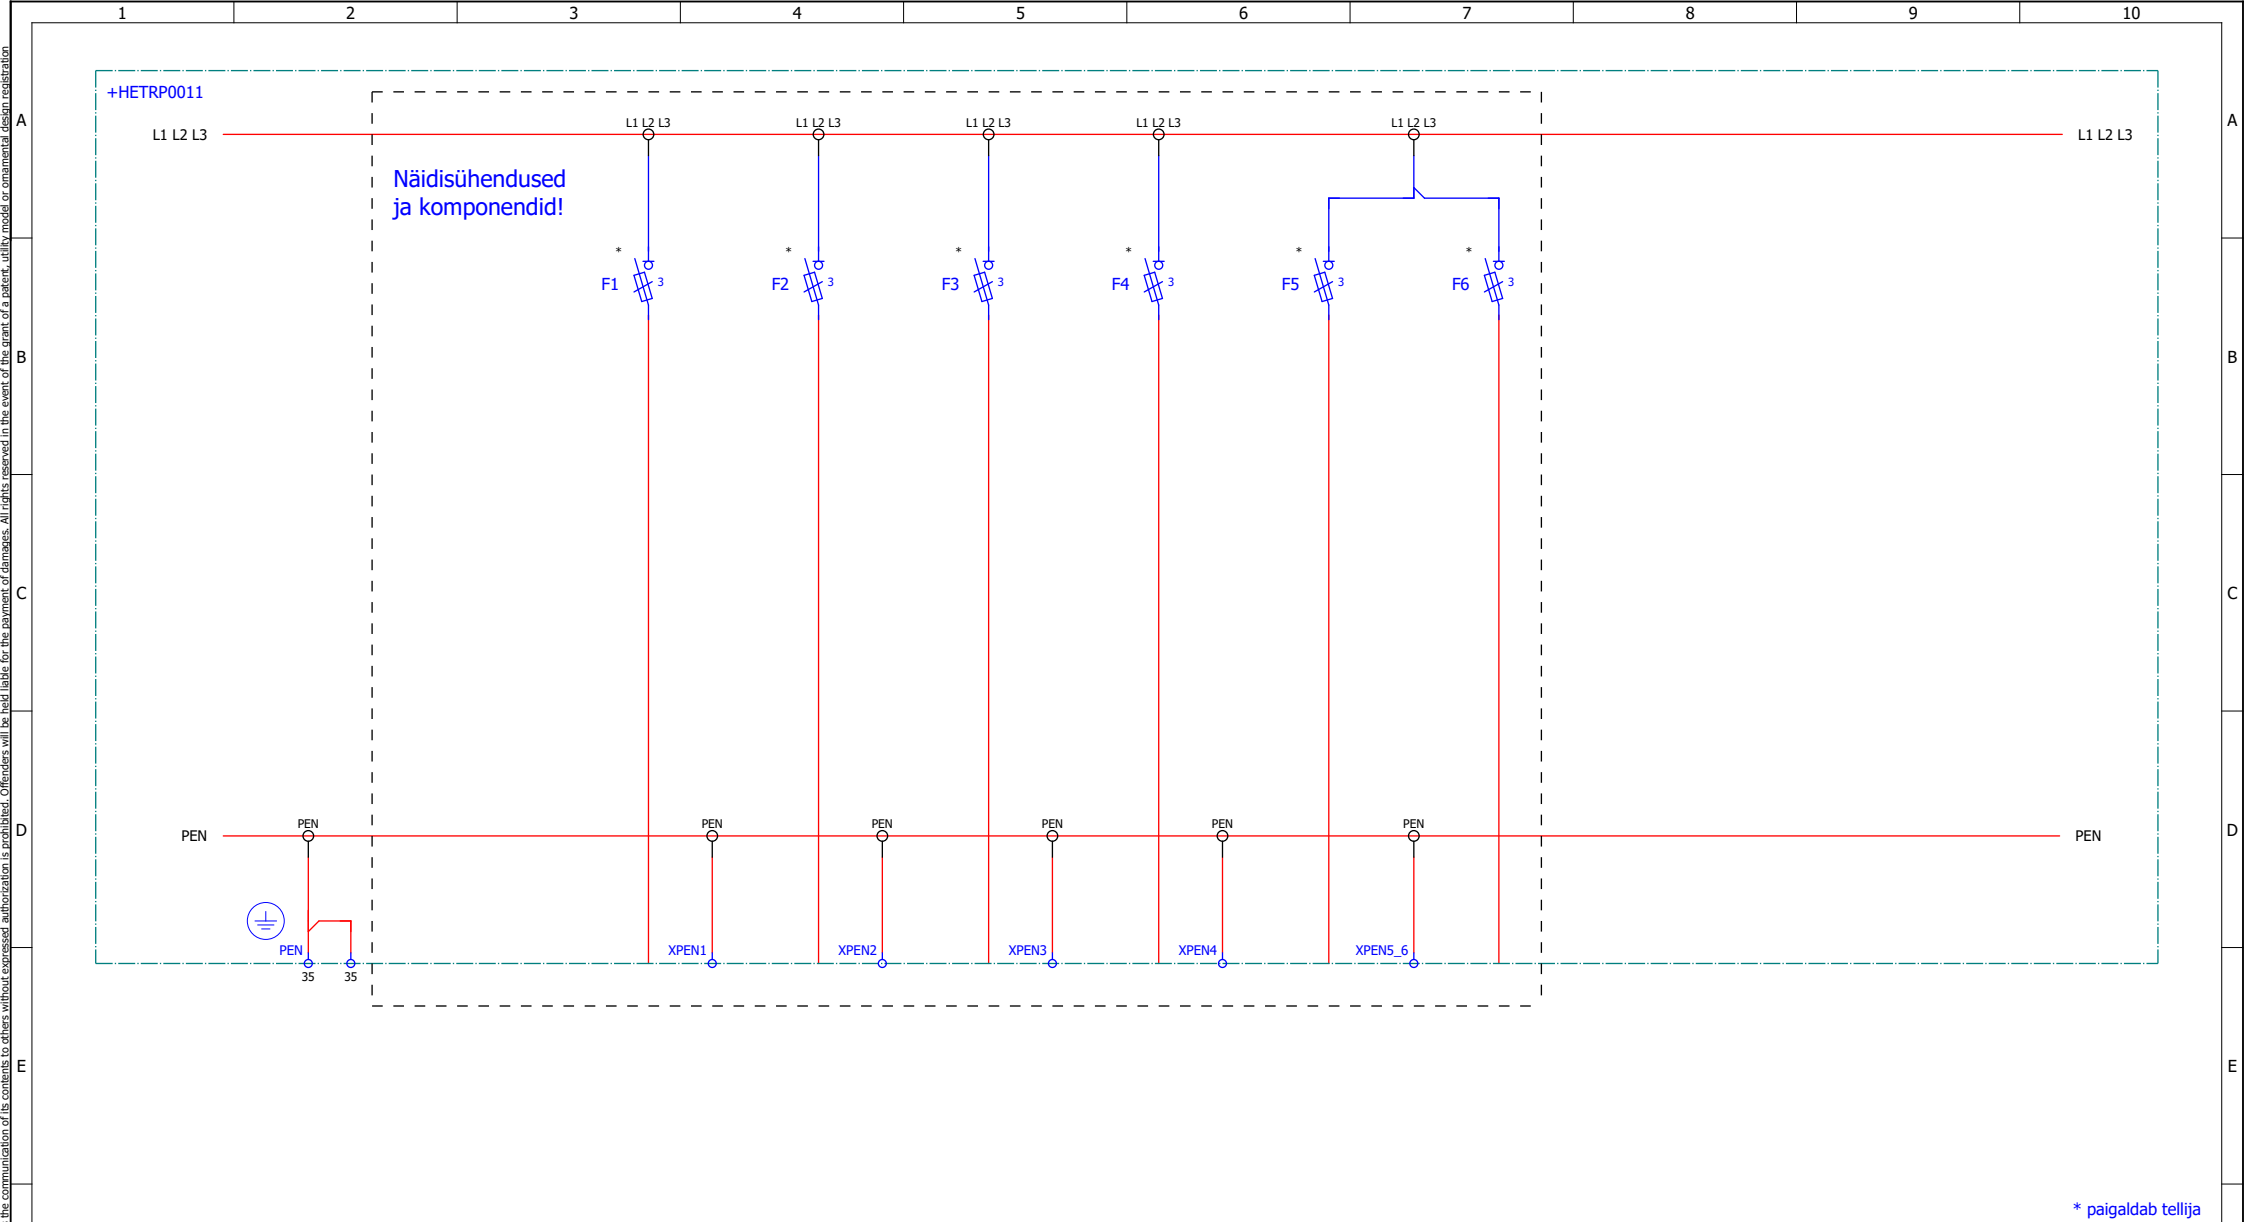

* paigaldab tellija

KIRJELDUS	Kordusmaandus	Sisend / väljund	Sisend / väljund	Sisend / väljund	Sisend / väljund	Sisend / väljund	Sisend / väljund	Sisend / väljund				
VOOL												
KAABELDUS												
KAABLIKLAMBER												

Töötas välja ats.pihu 30.10.2023		Kontrollis	Kinnitas	Pakkumise number	Projekti nimi HETR Pooltooted	Kaubakood	Paigaldis = HETRP0011	Asukoht			
Muudatus	Kuupäev	Muutja	Märkus	Müügitellimuse number	Kirjeldus		Dokumendi Nr.	Muudatus			Dokumendi tüüp
A	10.11.2022	A. Muizis	Skeemile sai lisatud täpsustav info	HETR P	Peaskeem	 Harju Elekter AS +372 6747449 info.ee@harjuelekter.com	HETR P-HETRP00111-	Möötkava	Leht	Lehti	
B	30.10.2023	J.Latõševa	Firma kontaktandmete uuendus	Tellija			Paldiski mnt. 31 76606 Keila Estonia	Formaat DIN A3	1 : 1	3	3