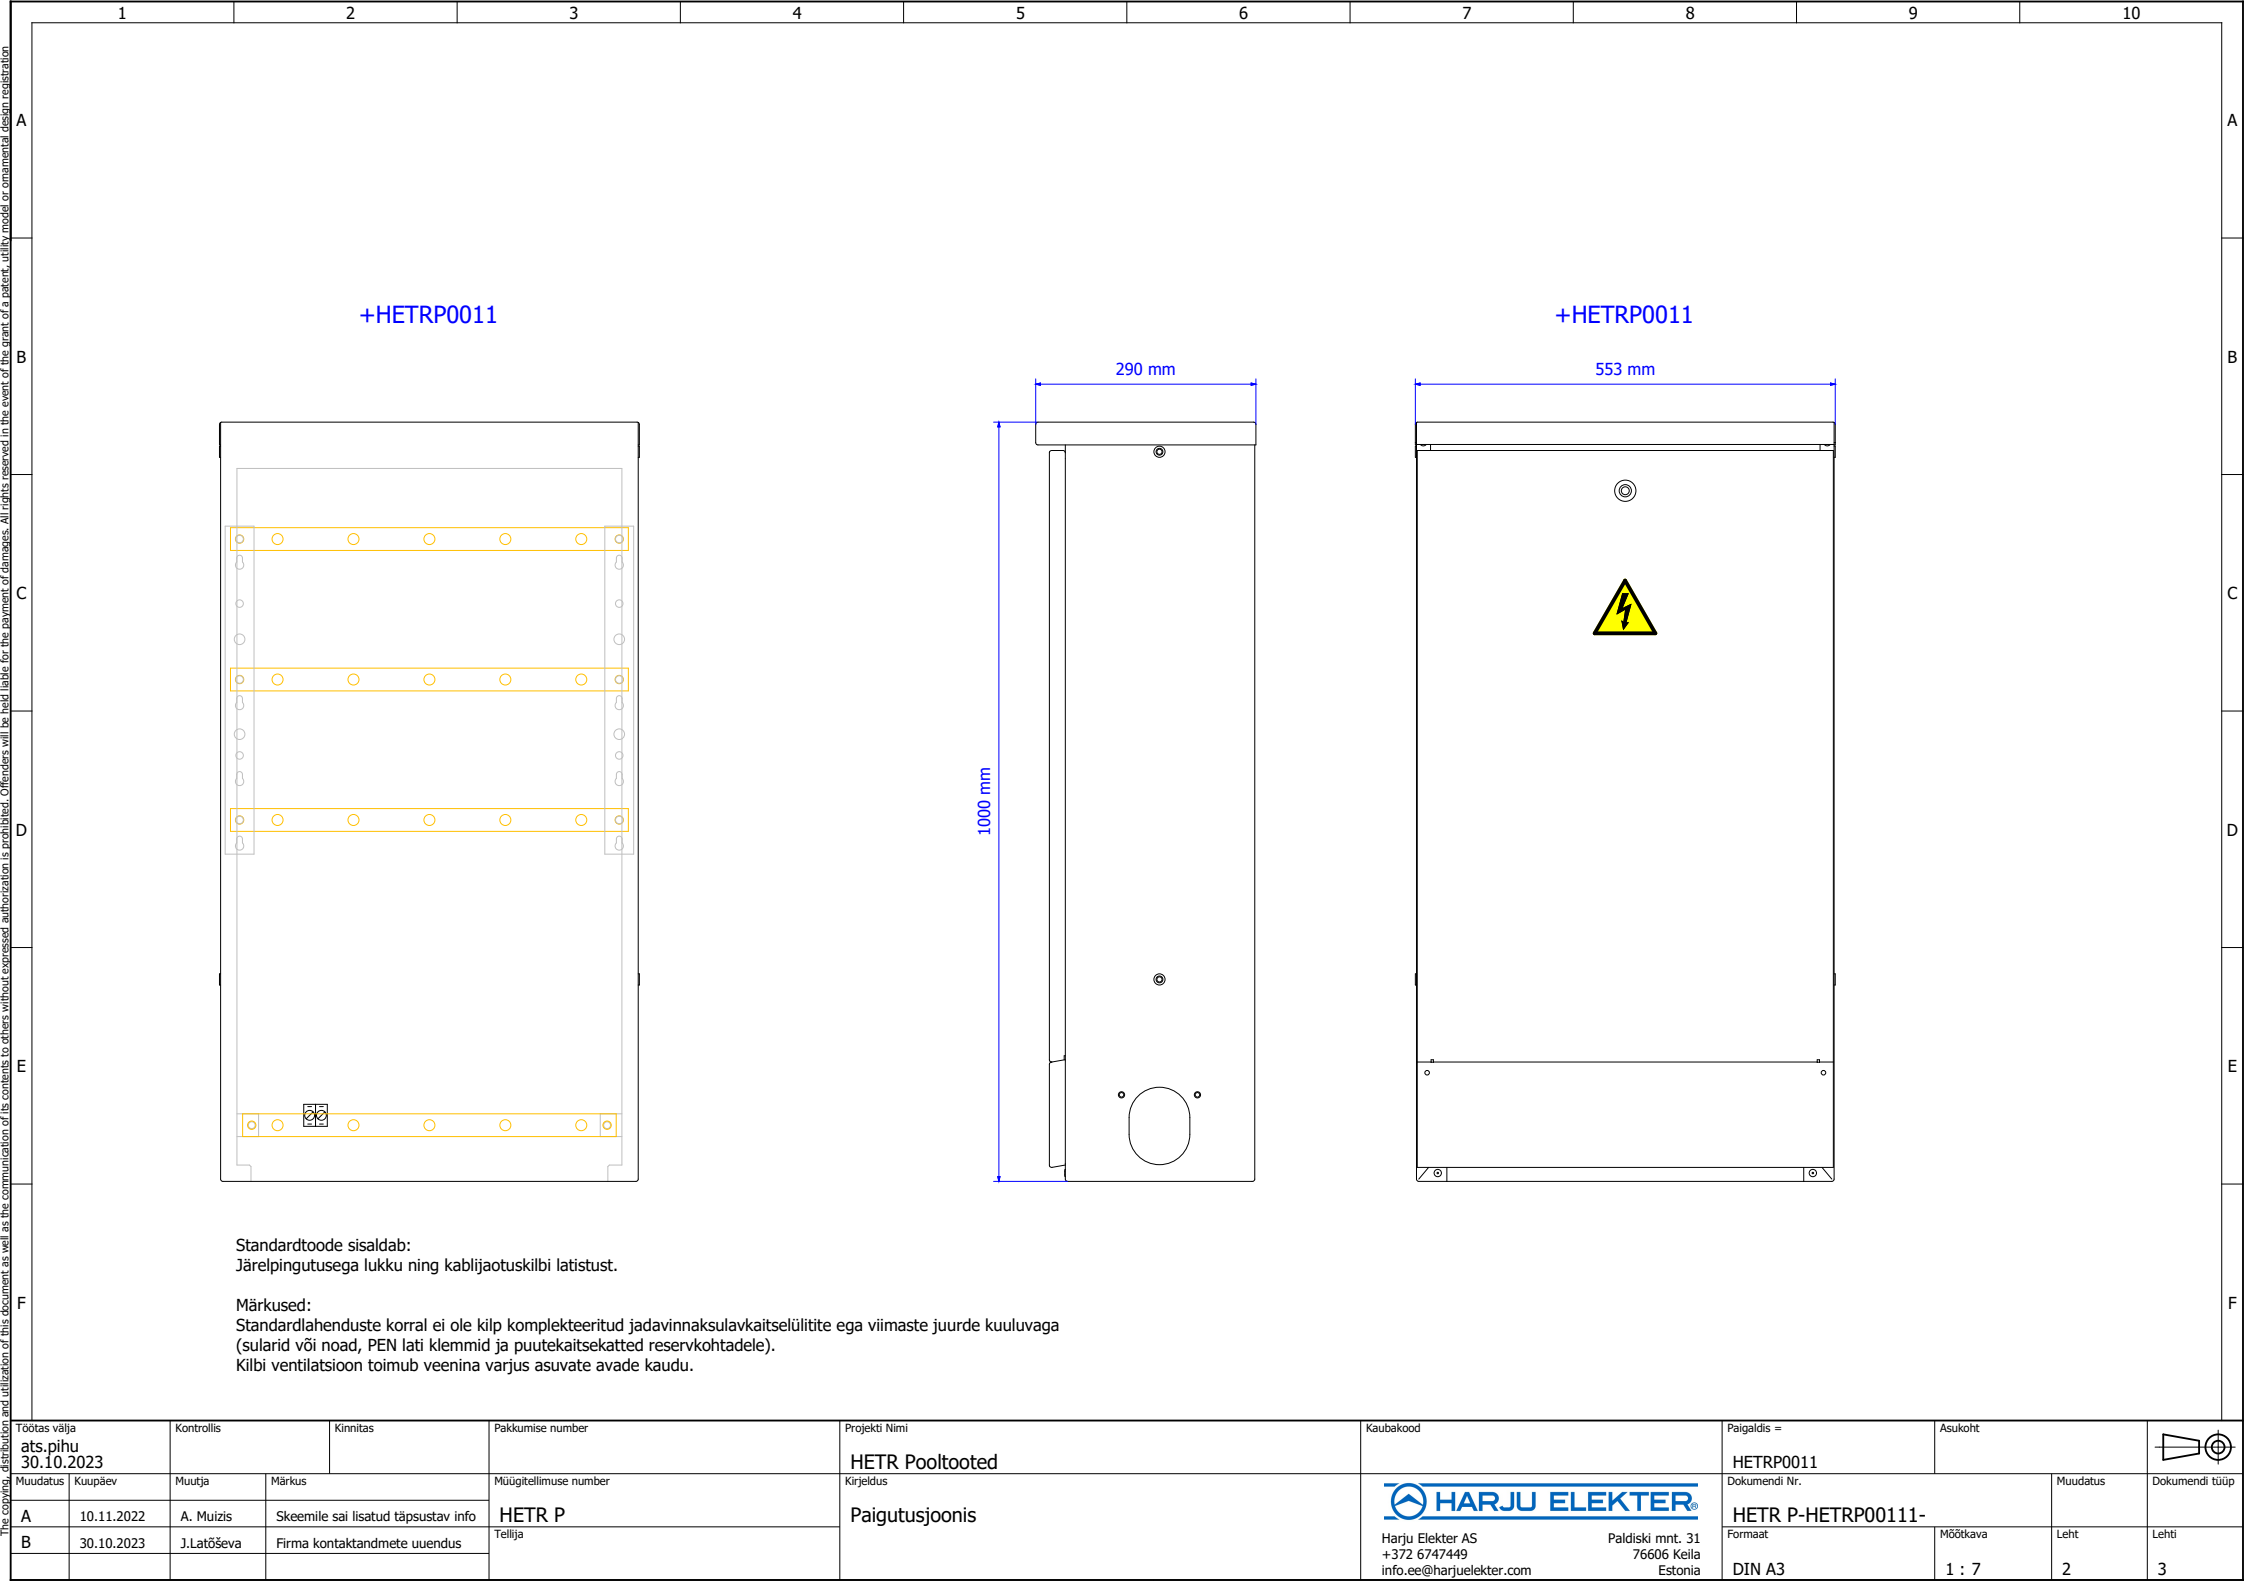

+HETRP0011

+HETRP0011